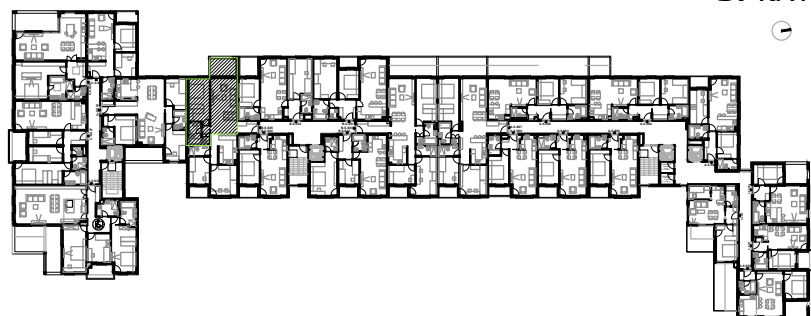

STAN B-5-S35-1	površina (m ²)	koeficijent	neto
1 ulazni prostor	3,87	1,00	3,87
2 boravak i blagovanje	19,08	1,00	19,08
3 kuhinja	5,20	1,00	5,20
4 kupaonica	6,01	1,00	6,01
5 soba	10,57	1,00	10,57
6 loggia	8,10	0,75	6,08
UKUPNO	52,83		50,81